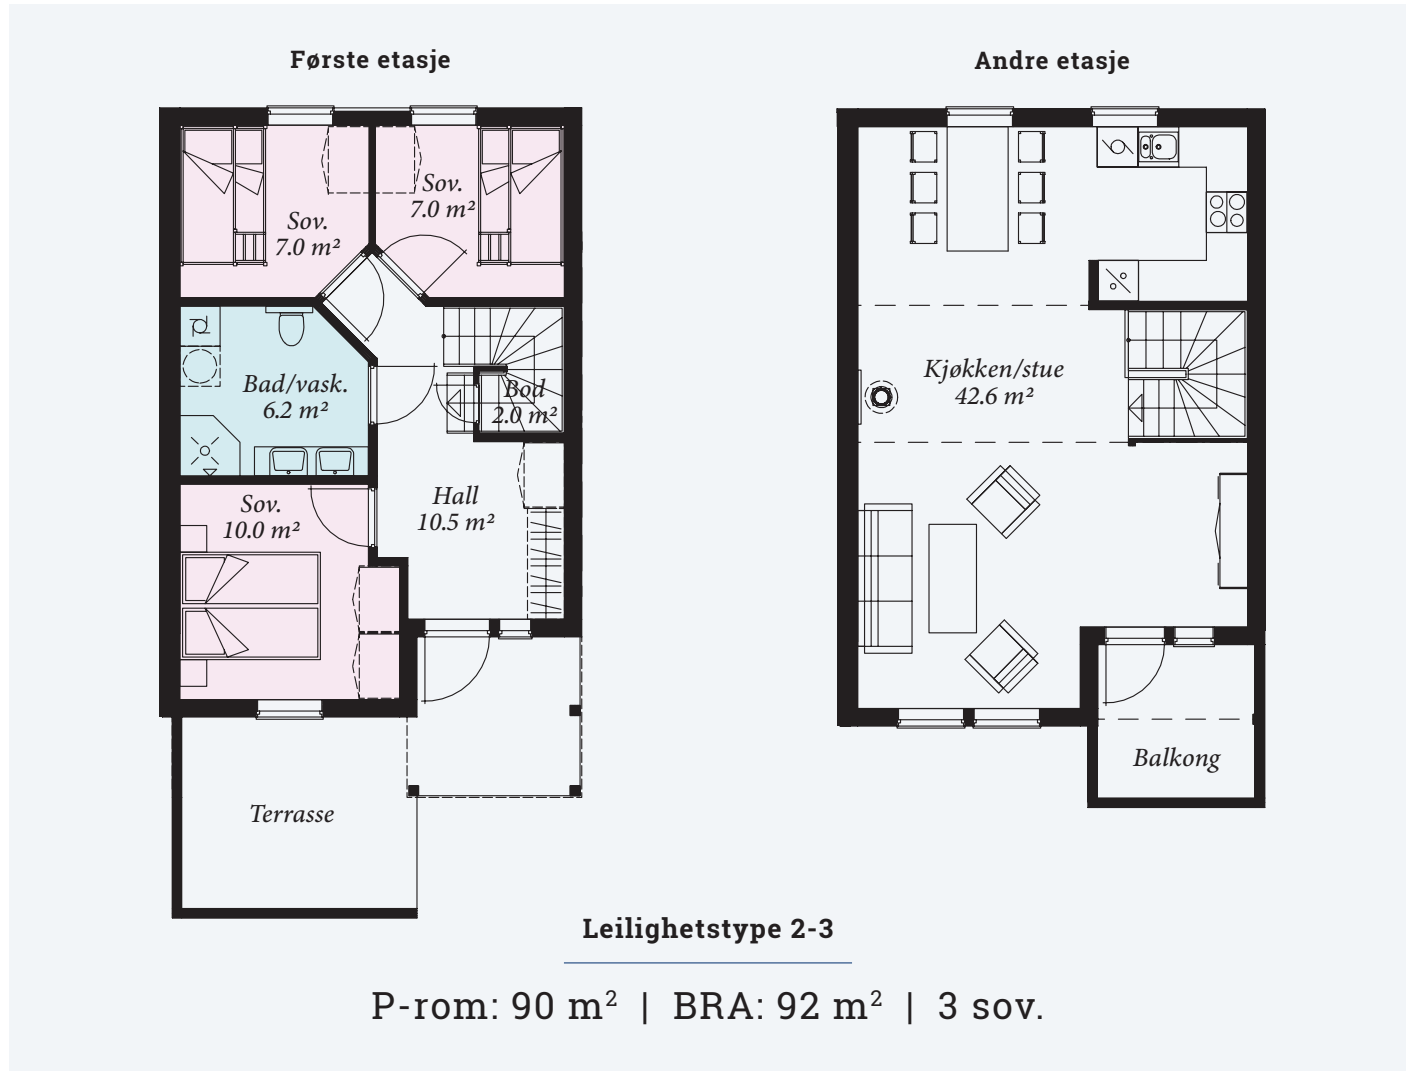

16 leiligheter fordelt på fire bygg - fire leiligheter i hvert bygg. Alle har lik planløsning.

Bygg B, C og D